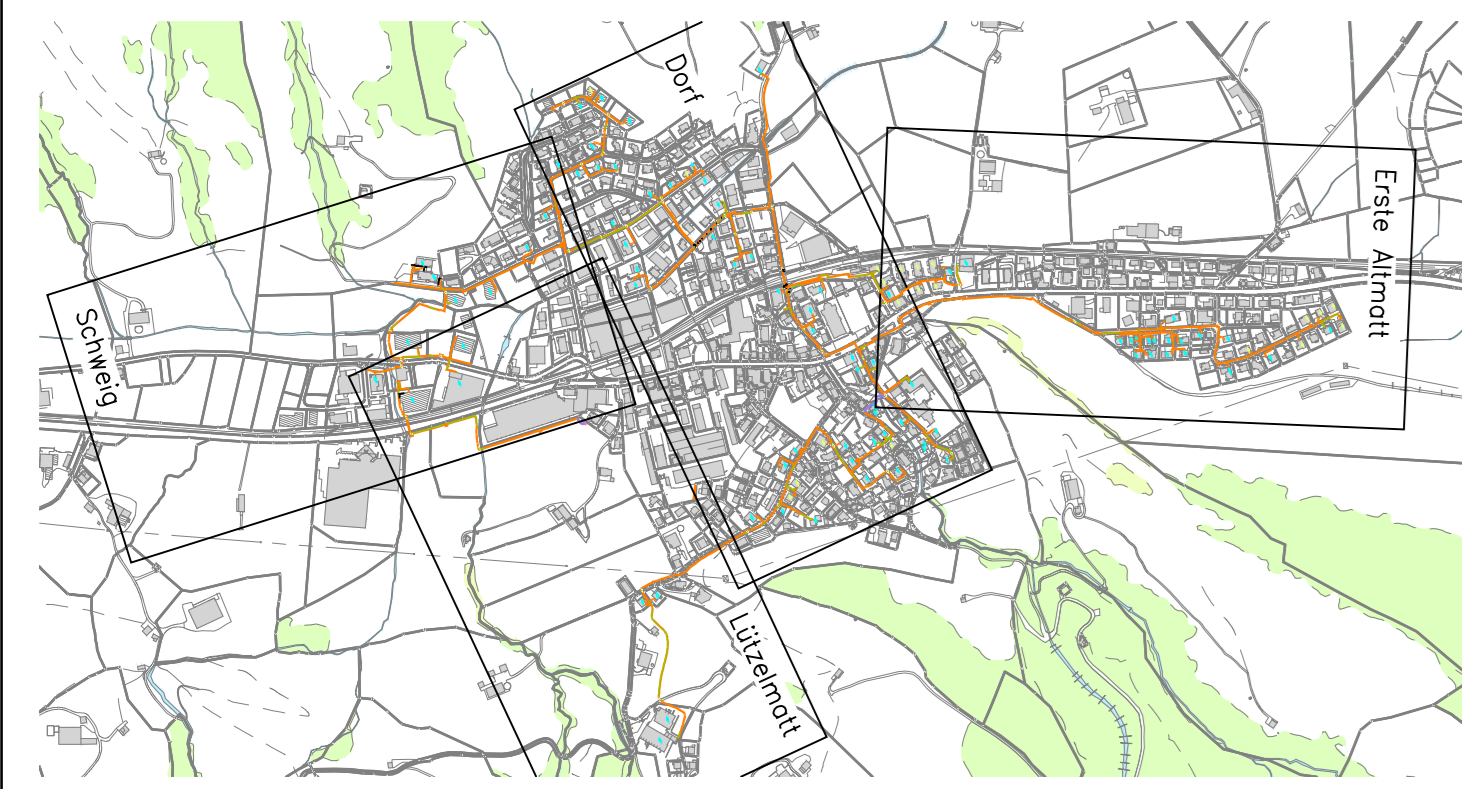

Fernwärmenetz OAK

Übersichtsplan 1:1250